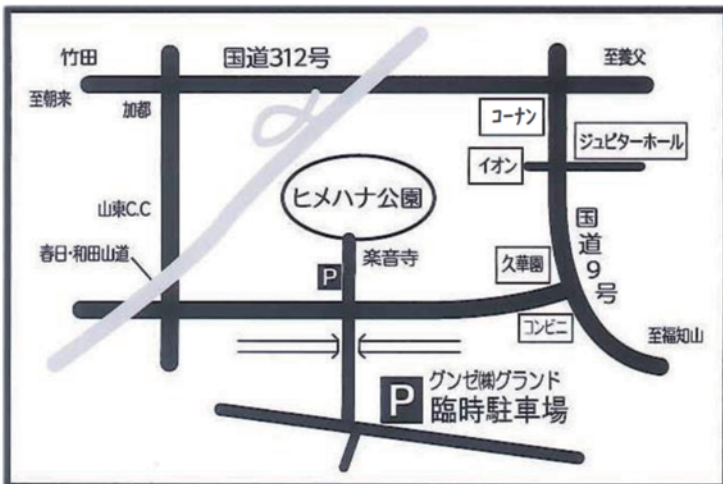

2016年より、ブライダルプレイヤーとして福知山市の結婚式場で演奏する。

会場ご案内

朝来市ヒメハナ公園

(山東町楽音寺586) 079-676-4587

◎雨天の場合はさんとう緑風ホールとなります。

変更のお知らせは午後1時以降音声告知にてお知らせします。

※公園内駐車場は30台

※臨時駐車場を設けていますのでご利用ください。